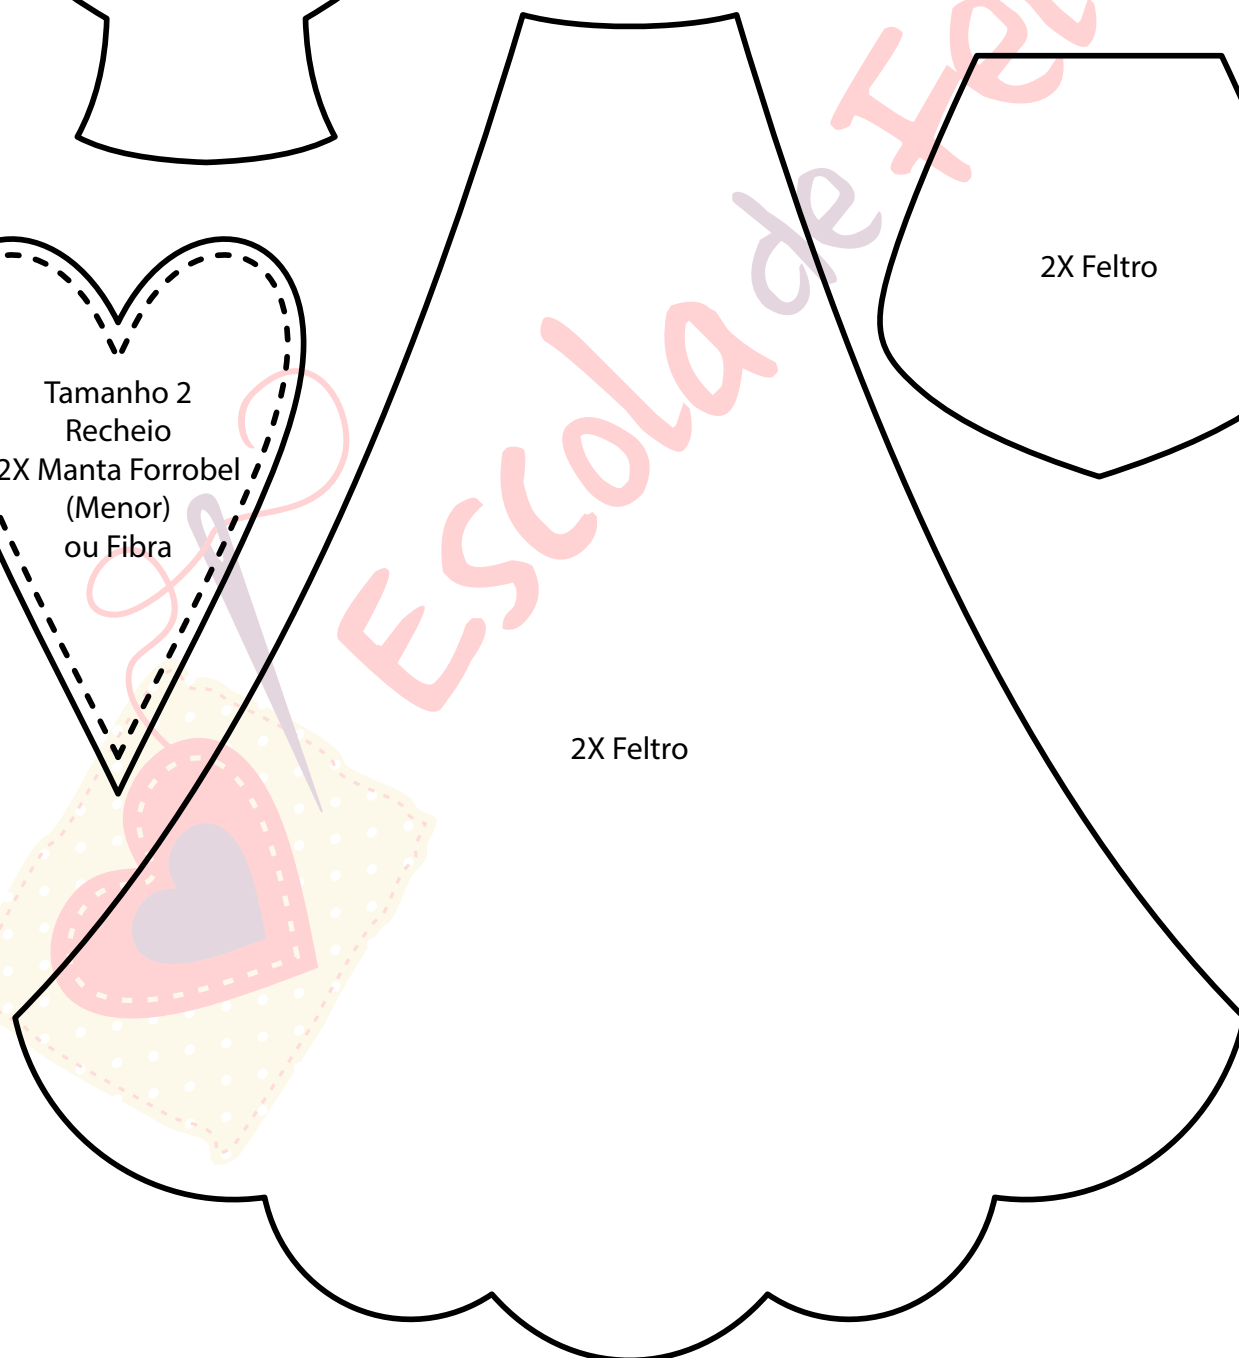

ANJO NATALINO

LISTA DE MATERIAIS

ANJO NATALINO

Preço de Custo: R\$12,00 | Sugestão de Venda: R\$90,00

Feltro nas cores: Nude, Branco, Vermelho Noel e Verde Abacate
Tinta de tecido Acrilex Ocre Ouro (573)
Pincel Castelo C556-0 e C546-8
Cola glitter dourada
Cola de silicone
Cola quente
13cm soutache dourado
3 Fios de juta com 50cm
1 Pérola dourada 15mm

Anjo Natalino
Tamanho: 23,5cm

Esse material é protegido pela lei de direitos autorais (Lei 9.610/98). Não é permitido a sua venda ou distribuição sem autorização expressa da Escola de Feltro. Esse material se destina exclusivamente ao uso pessoal de quem adquiriu, não podendo ser repassado a outros, mesmo que gratuitamente. O não respeito a essas regras é crime e pode acarretar em indenização de até 3.000 vezes o valor do exemplar.