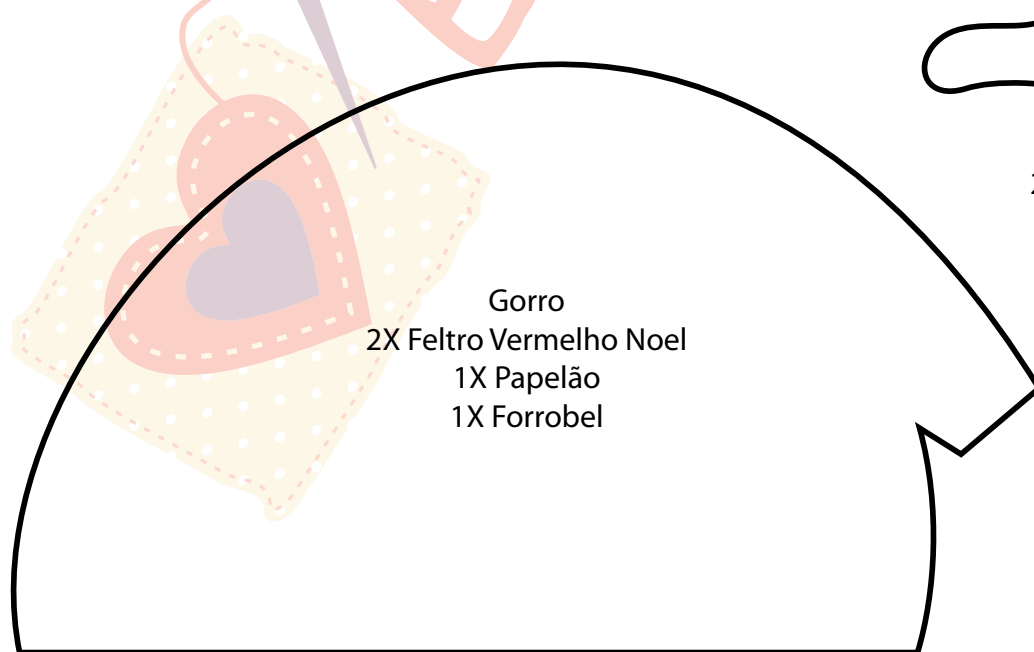

Enfeite de Porta Papai Noel Ho Ho Ho
Tamanho: 37x37cm

As peças em feltro produzidas a partir desse material podem ser comercializadas normalmente.

Sobrancelhas
2X Feltro Branco

Nariz
2X Nude

Esse material é protegido pela lei de direitos autorais (Lei 9.610/98). Não é permitido a sua venda ou distribuição sem autorização expressa da Escola de Feltro. Esse material se destina exclusivamente ao uso pessoal de quem adquiriu, não podendo ser repassado a outros, mesmo que gratuitamente. O não respeito a essas regras é crime e pode acarretar em indenização de até 3.000 vezes o valor do exemplar.